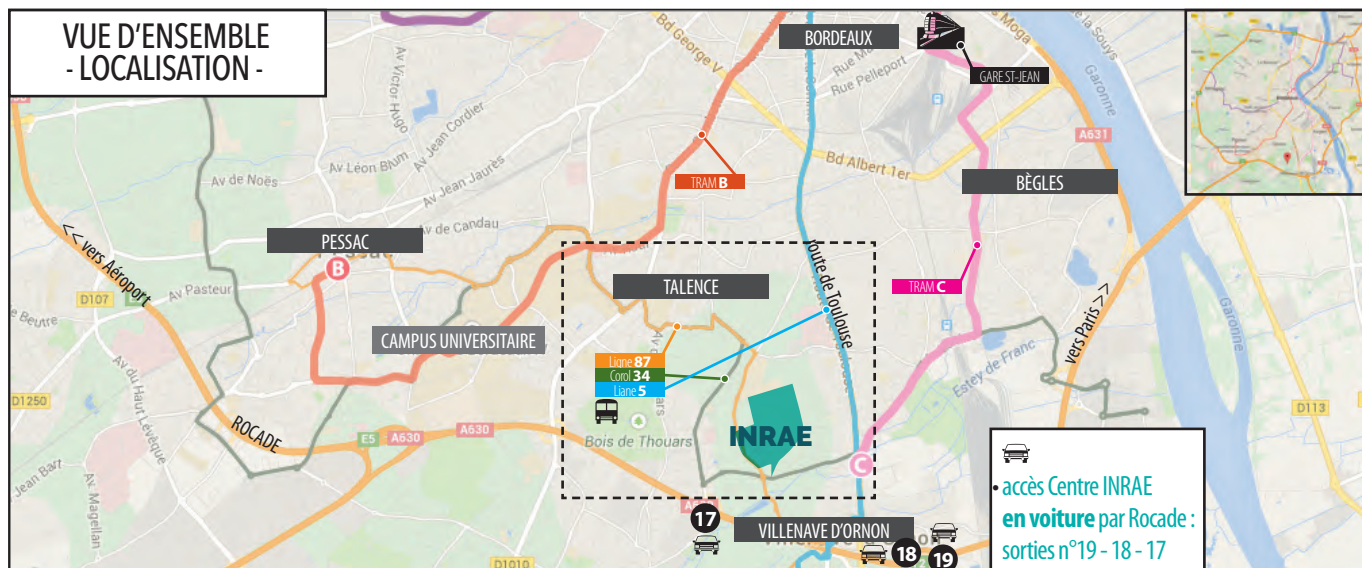

# Plan d'accès au Centre INRAE Nouvelle-Aquitaine Bordeaux - site La Grande Ferrade -

► **PLUS D'INFOS** sur les **TRANSPORTS EN COMMUN**  
de **BORDEAUX MÉTROPLOLE**

Plan dynamique du réseau TRAM et BUS :  
<https://www.infotbm.com/fr/plans/plan-dynamique/lignes/>