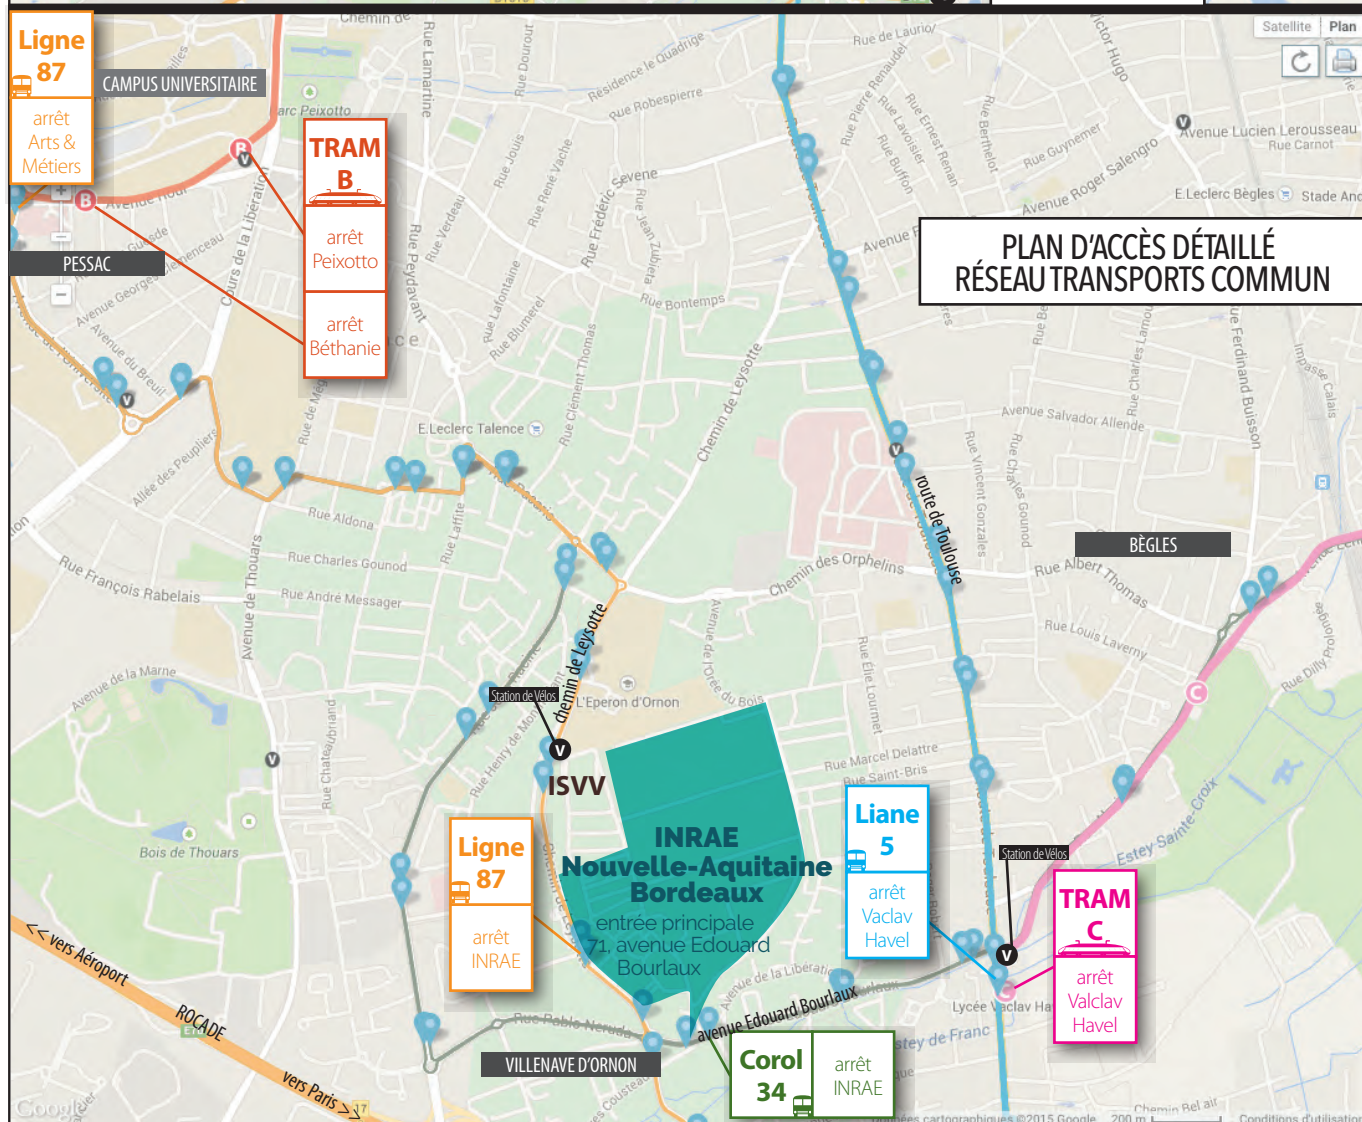

# Plan d'accès au Centre INRAE Nouvelle-Aquitaine Bordeaux - site La Grande Ferrade -

► **PLUS D'INFOS** sur les **TRANSPORTS EN COMMUN**  
de **BORDEAUX MÉTROPLOLE**

Plan dynamique du réseau TRAM et BUS :  
<https://www.infotbm.com/fr/plans/plan-dynamique/lignes/>